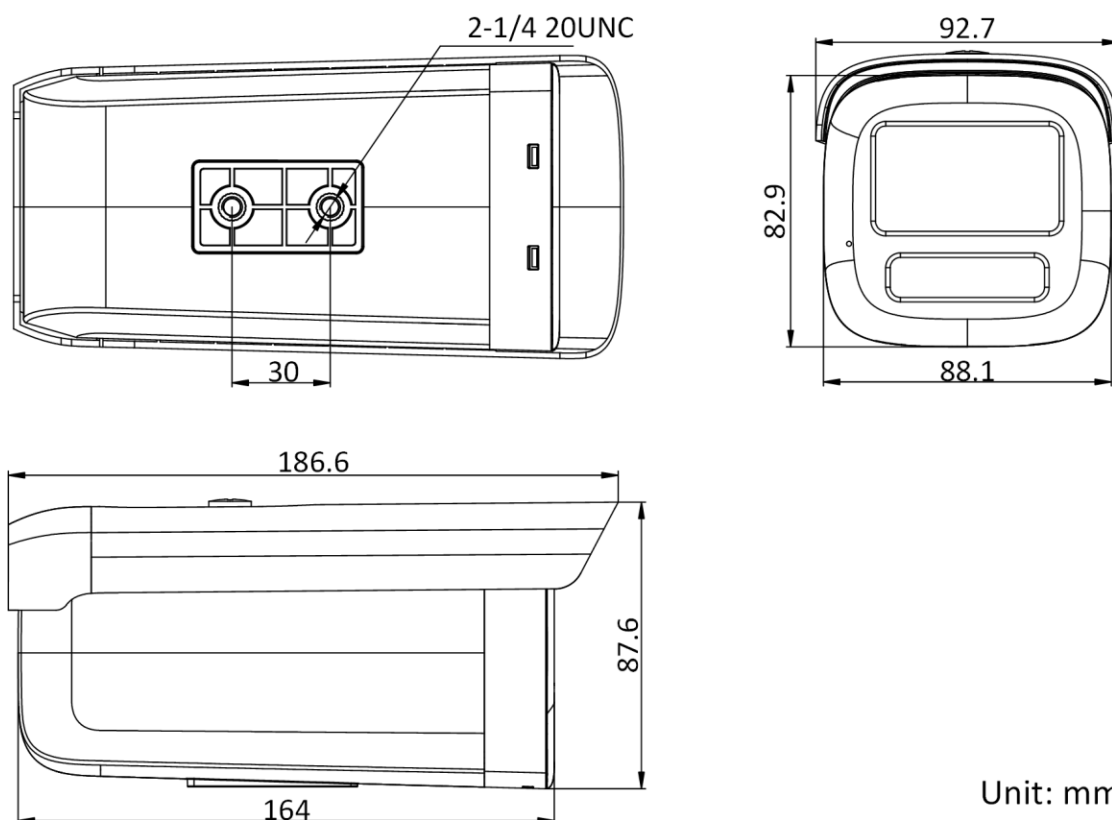

网络	
网络协议	TCP/IP, ICMP, HTTP, FTP, DHCP, DNS, RTP, RTSP, RTCP, NTP, SMTP, IGMP, QoS, UDP, Bonjour, SSL/TLS, HTTPS, DDNS, UPnP, 802.1x, IPv6
同时预览路数	最多6路
接口协议 (API)	开放型网络视频接口, ISAPI, SDK, GB28181 (2016)
用户管理	最多32个用户, 可分3级用户权限管理: 管理员, 操作员, 普通用户
客户端	iVMS-4200
浏览器	使用插件预览: IE8, IE9, IE10, IE11 使用本地服务预览: Chrome 57.0+, Firefox 52.0+
图像	
smartIR	支持
图像设置	饱和度, 亮度, 对比度, 锐度, AGC, 白平衡通过客户端或者浏览器可调
日夜转换模式	白天, 夜晚, 自动, 定时切换
图像增强	背光补偿, 强光抑制, 3D数字降噪
接口	
网络	1个RJ45 10 M/100 M自适应以太网口
音频	1个内置麦克风
smart功能	
报警触发	移动侦测、遮挡报警、异常
Smart事件	越界侦测, 区域入侵侦测
一般规范	
联动方式	上传FTP, 上传中心, 邮件, 抓图
产品尺寸	186.6 × 92.7 × 87.6 mm
包装尺寸	235 × 120 × 125 mm
设备重量	560 g
带包装重量	750 g
启动及工作温湿度	-30 °C~60 °C, 湿度小于95% (无凝结)
通用功能	旋转, 镜像, 视频遮盖, 心跳, 密码保护, 水印, IP地址过滤, 像素计算器
恢复出厂设置	支持客户端或浏览器恢复
电流及功耗	DC: 12 V, 0.75 A, 最大功耗: 9.0 W PoE: 802.3af, 36 V~57 V, 0.29 A~0.18 A, 最大功耗: 10.5 W *DWD型号不支持PoE
供电方式	DC: 12 V ± 25%, 支持防反接保护 PoE: 802.3af, Class3 *DWD型号不支持PoE
电源接口类型	Ø5.5 mm圆口
认证	
防护	IP66

· 订货型号

DS-2CD3T46DWDV3-L

DS-2CD3T46WDV3-L

DS-2CD3T46DWDV3-L

DS-2CD3T46WDV3-L

▪ 外形尺寸

▪ 配件

▪ 推荐购买

DS-1297ZJ 可伸缩吊装支架	DS-1232ZJ-T 三层万向节	DS-1275ZJ 立杆装支架	DS-1297ZJ-ES 可伸缩吊装支架	DS-1232ZJ-XS 双层万向节
				
DS-1292ZJ-K 壁装支架	DS-1214ZJ-XS 横杆装支架			
				

*需自行配备DC12 V, Ø5.5 mm圆口电源适配器